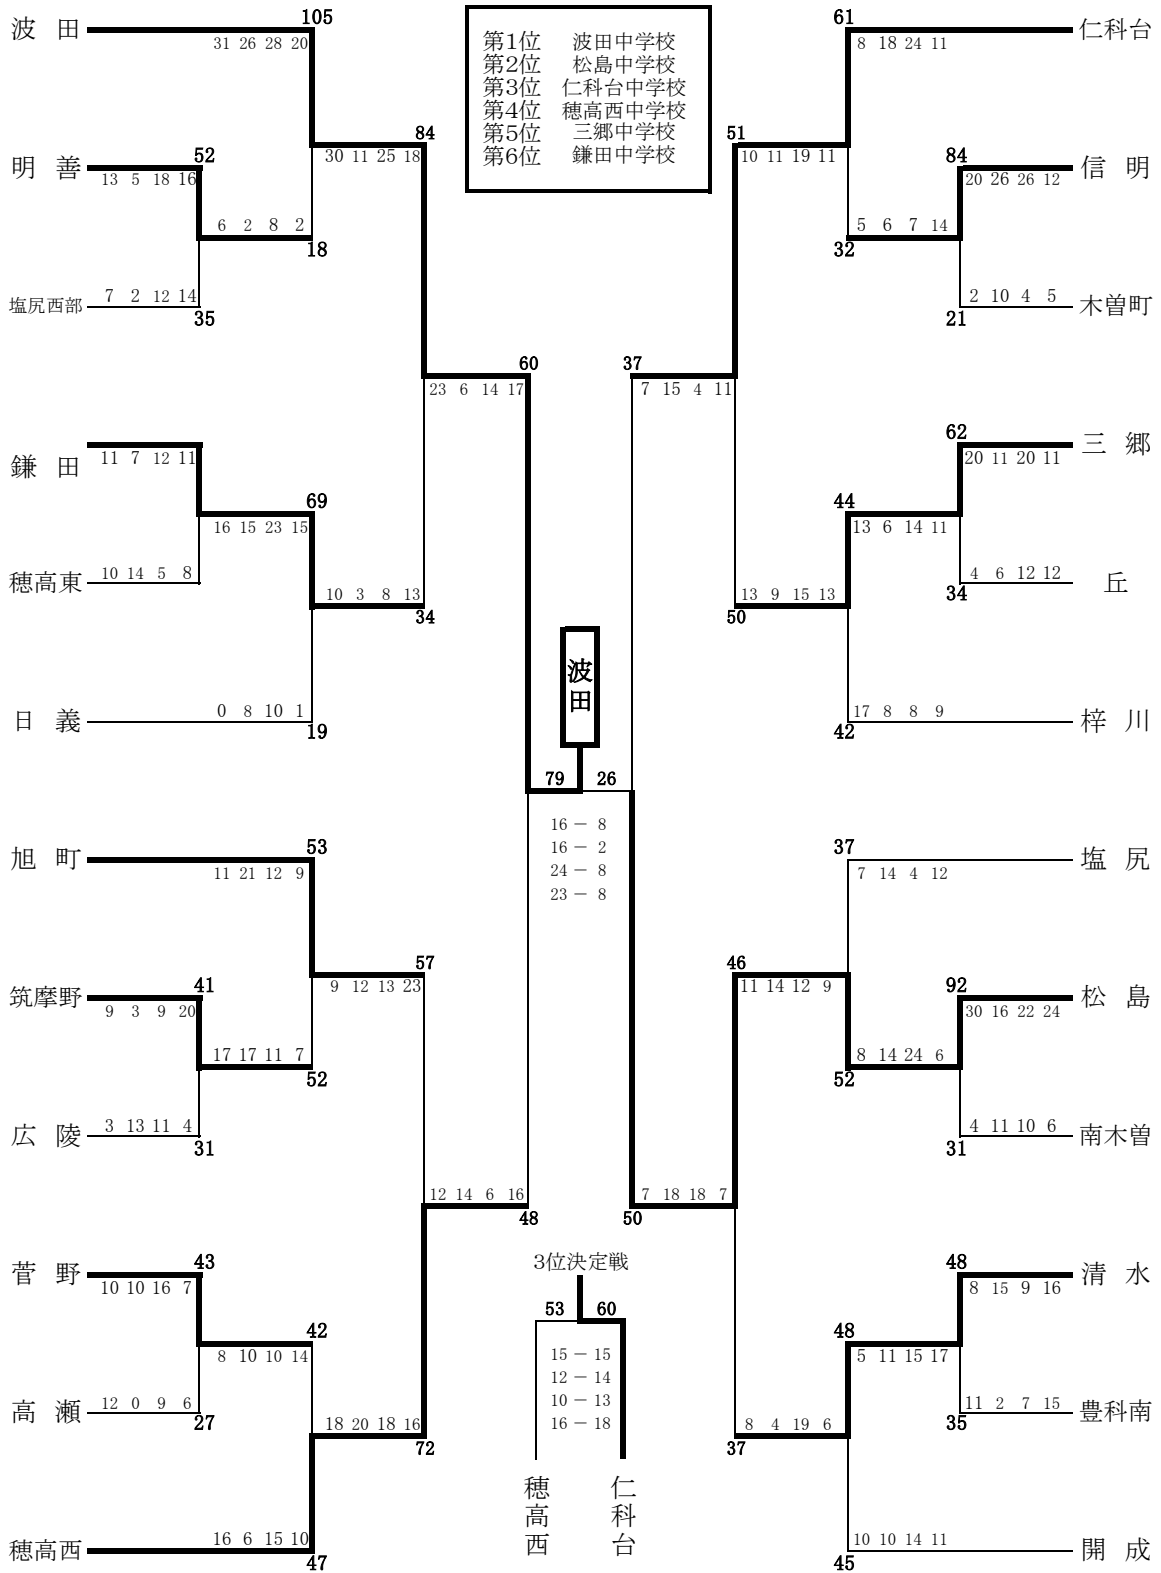

平成28年度長野県中学校新人バスケットボール大会(中信地区)

結果

[女子]

期日・会場  
 11/12(土)  
 E:塩尻市立体育館 入口側  
 F:塩尻市立体育館 奥側  
 G:塩尻中体育館 右側  
 H:塩尻中体育館 左側  
 11/13(日)  
 G:塩尻中体育館 右側  
 H:塩尻中体育館 左側