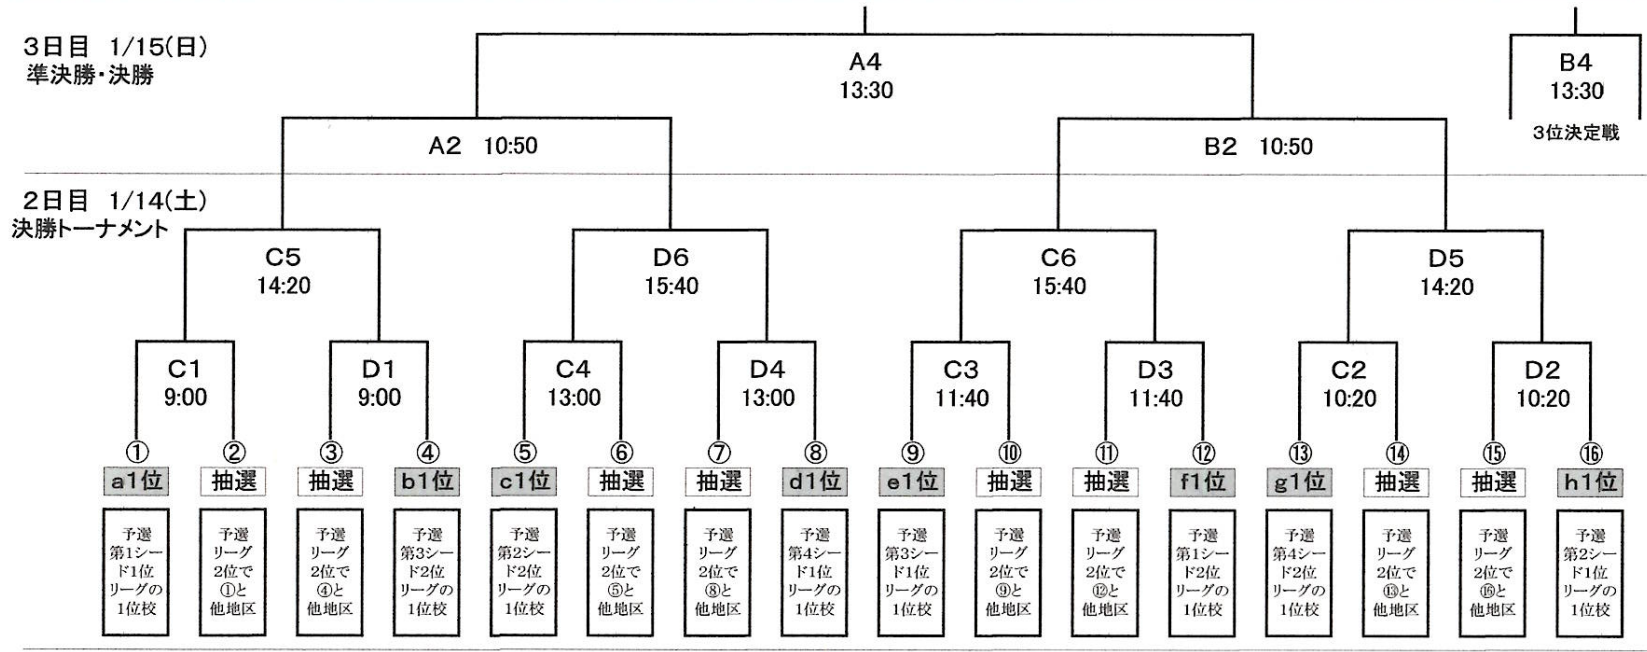

第47回長野県中学校新人バスケットボール選手権大会 予選リーグ組合せ <男子>

1月8日(日) <男子予選リーグ>

会場	コート	リーグ	NO. チーム	第1試合 9:00~	第2試合 10:20~	第3試合 11:40~	第4試合 13:00~	第5試合 14:20~	第6試合 15:40~
高森町立高森中学校	E	a	1 三陽	三陽 - 高森 (北1) (南5)		高森 - 浅科 (南5) (東4)		浅科 - 三陽 (東4) (北1)	
			2 浅科						
			3 高森						
		b	4 伊那東部	伊那東部 - 松代 (南2) (北6)		松代 - 菅野 (北6) (中3)		菅野 - 伊那東部 (中3) (南2)	
			5 菅野						
			6 松代						
	F	e	7 春富	春富 - 東北 (南1) (北5)		東北 - 旭町 (北5) (中4)	旭町 - 春富 (中4) (南1)		
			8 旭町						
			9 東北						
		f	10 長野東部	長野東部 - 高遠 (北2) (南6)		高遠 - 上田三 (南6) (東3)	上田三 - 長野東部 (東3) (北2)		
			11 上田三						
			12 高遠						
飯田市鼎体育館	G	c	13 開成	開成 - 上田五 (中2) (東6)		上田五 - 飯田東 (東6) (南3)	飯田東 - 開成 (南3) (中2)		
			14 飯田東						
			15 上田五						
		d	16 野沢	野沢 - 木曾町 (東1) (中5)		木曾町 - 高山 (中5) (北4)	高山 - 野沢 (北4) (東1)		
			17 高山						
			18 木曾町						
	H	g	19 中込	中込 - 筑摩野 (東2) (中6)		筑摩野 - 川中島 (中6) (北3)	川中島 - 中込 (北3) (東2)		
			20 川中島						
			21 筑摩野						
		h	22 高瀬	高瀬 - 上田一 (中1) (東5)		上田一 - 伊那 (東5) (南4)	伊那 - 高瀬 (南4) (中1)		
			23 伊那						
			24 上田一						

<予選リーグ順位決定方法>

- ※予選では延長は行わず、勝率で順位を決める。上位2チームが決勝トーナメントへ進出できる。
- ※それで決まらない場合は得失点率とする。(「総得点÷総失点」で得失点率の大きいチームを上位とする。)
- ※それでも決まらない場合は、チーム代表者による抽選を行い、順位を決定する。

# 第47回長野県中学校新人バスケットボール選手権大会 男子組み合わせ

## 1日目 1/8(日) 予選リーグ