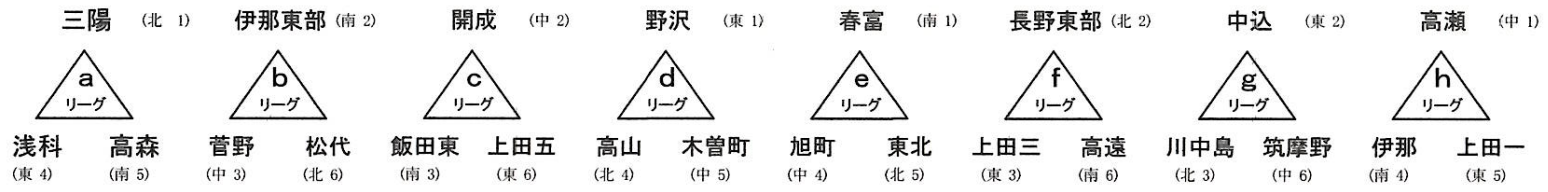

1日目 1/8(日) 予選リーグ

会場

1日目	高森中学校体育館	E・F コート	飯田市鼎体育館	G・H コート
2日目	赤穂中学校体育館	C・D コート		
3日目	伊那中学校体育館	A・B コート