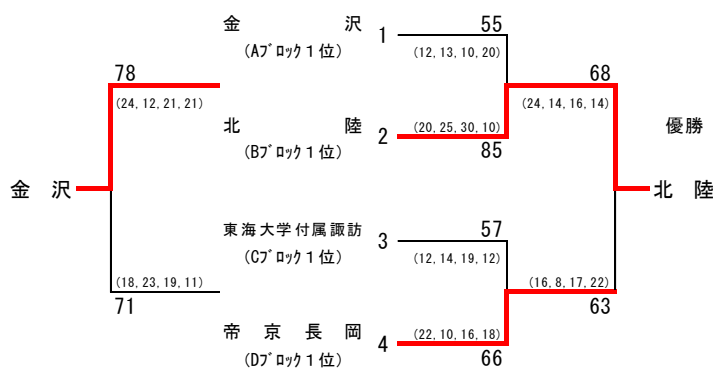

平成 28 年度 第 48 回北信越高等学校新人バスケットボール選手権大会 男子

期日:平成 29 年 1 月 28 日(土)・29 日(日) 会場:ホワイtring 南長野運動公園体育館 篠ノ井高校体育館

1 月 28 日 (土)

[A ブロック]

[C ブロック]

[B ブロック]

[D ブロック]

1 月 29 日 (日)

[1 ~ 4 位]

[9 ~ 12 位]

[5 ~ 8 位]

[13 ~ 16 位]

1 位 : 北 陸 (福 井) 2 位 : 帝 京 長 岡 (新 潟) 3 位 : 金 沢 (石 川) 4 位 : 東 海 大 学 付 属 諏 訪 (長 野)

平成 28 年度 第 48 回北信越高等学校新人バスケットボール選手権大会 女子

日:平成 29 年 1 月 28 日(土)・29 日(日) 会場:ホワイトリング 南長野運動公園体育館 篠ノ井高校体育館

1 月 28 日 (土)

[A ブロック]

[C ブロック]

[B ブロック]

[D ブロック]

1 月 29 日 (日)

[1 ~ 4 位]

[9 ~ 12 位]