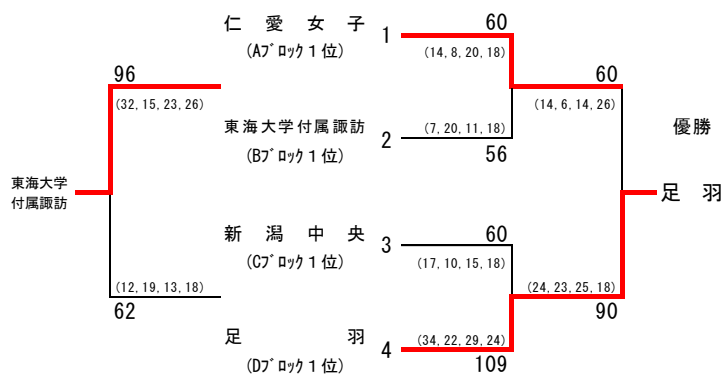

平成 28 年度 第 48 回北信越高等学校新人バスケットボール選手権大会 男子

期日:平成 29 年 1 月 28 日(土)・29 日(日) 会場:ホワイtring 南長野運動公園体育館 篠ノ井高校体育館

1 月 28 日 (土)

[A ブロック]

[C ブロック]

[B ブロック]

[D ブロック]

1 月 29 日 (日)

[1 ~ 4 位]

[9 ~ 12 位]

[5 ~ 8 位]

[13 ~ 16 位]

1 位 : 北 陸 (福 井) 2 位 : 帝 京 長 岡 (新 潟) 3 位 : 金 沢 (石 川) 4 位 : 東 海 大 学 付 属 諏 訪 (長 野)

平成 28 年度 第 48 回北信越高等学校新人バスケットボール選手権大会 女子

日:平成 29 年 1 月 28 日(土)・29 日(日) 会場:ホワイトリング 南長野運動公園体育館 篠ノ井高校体育館

1 月 28 日 (土)

[A ブロック]

[C ブロック]

[B ブロック]

[D ブロック]

1 月 29 日 (日)

[1 ~ 4 位]

[9 ~ 12 位]

[5 ~ 8 位]

[13 ~ 16 位]

1位: 足羽 (福井) 2位: 仁愛女子 (福井) 3位: 東海大学付属諏訪 (長野) 4位: 新潟中央 (新潟)