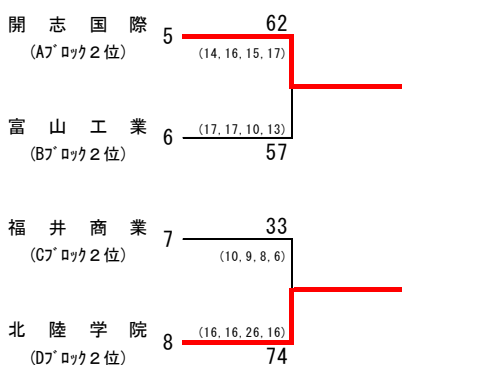

平成 28 年度 第 48 回北信越高等学校新人バスケットボール選手権大会 男子

期日:平成 29 年 1 月 28 日(土)・29 日(日) 会場:ホワイtring 南長野運動公園体育館 篠ノ井高校体育館

1 月 28 日 (土)

[A ブロック]

[C ブロック]

[B ブロック]

[D ブロック]

1 月 29 日 (日)

[1 ~ 4 位]

[9 ~ 12 位]

[5 ~ 8 位]

[13 ~ 16 位]

1 位 : 北 陸 (福 井) 2 位 : 帝 京 長 岡 (新 潟) 3 位 : 金 沢 (石 川) 4 位 : 東 海 大 学 付 属 諏 訪 (長 野)

平成 28 年度 第 48 回北信越高等学校新人バスケットボール選手権大会 女子

日:平成 29 年 1 月 28 日(土)・29 日(日) 会場:ホワイトリング 南長野運動公園体育館 篠ノ井高校体育館

1 月 28 日 (土)

[A ブロック]

[C ブロック]

[B ブロック]

[D ブロック]

1 月 29 日 (日)

[1 ~ 4 位]

[9 ~ 12 位]