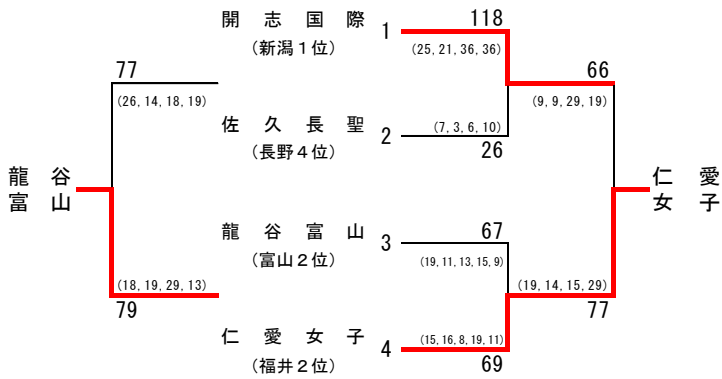

平成 28 年度 第 48 回北信越高等学校新人バスケットボール選手権大会 男子

期日:平成 29 年 1 月 28 日(土)・29 日(日) 会場:ホワイtring 南長野運動公園体育館 篠ノ井高校体育館

1 月 28 日 (土)

[A ブロック]

[C ブロック]

[B ブロック]

[D ブロック]

1 月 29 日 (日)

[1 ~ 4 位]

[9 ~ 12 位]

[5 ~ 8 位]

[13 ~ 16 位]

1 位 : 北 陸 (福 井) 2 位 : 帝 京 長 岡 (新 潟) 3 位 : 金 沢 (石 川) 4 位 : 東 海 大 学 付 属 諏 訪 (長 野)

平成 28 年度 第 48 回北信越高等学校新人バスケットボール選手権大会 女子

日:平成 29 年 1 月 28 日(土)・29 日(日) 会場:ホワイトリング 南長野運動公園体育館 篠ノ井高校体育館

1 月 28 日 (土)

[A ブロック]

[C ブロック]

[B ブロック]

[D ブロック]

1 月 29 日 (日)

[1 ~ 4 位]

[9 ~ 12 位]