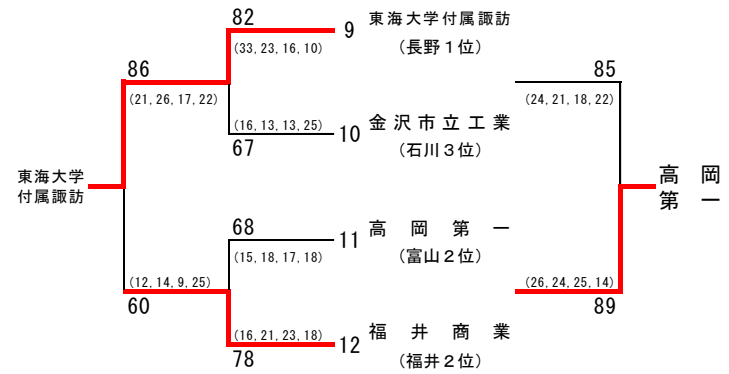

平成 28 年度 第 48 回北信越高等学校新人バスケットボール選手権大会 男子

期日:平成 29 年 1 月 28 日(土)・29 日(日) 会場:ホワイtring 南長野運動公園体育館 篠ノ井高校体育館

1 月 28 日 (土)

[A ブロック]

[C ブロック]

[B ブロック]

[D ブロック]

1 月 29 日 (日)

[1 ~ 4 位]

[9 ~ 12 位]

[5 ~ 8 位]

[13 ~ 16 位]

1 位 : 北 陸 (福 井) 2 位 : 帝 京 長 岡 (新 潟) 3 位 : 金 沢 (石 川) 4 位 : 東 海 大 学 付 属 諏 訪 (長 野)

平成 28 年度 第 48 回北信越高等学校新人バスケットボール選手権大会 女子

日:平成 29 年 1 月 28 日(土)・29 日(日) 会場:ホワイトリング 南長野運動公園体育館 篠ノ井高校体育館

1 月 28 日 (土)

[A ブロック]

[C ブロック]

[B ブロック]

[D ブロック]

1 月 29 日 (日)

[1 ~ 4 位]

[9 ~ 12 位]