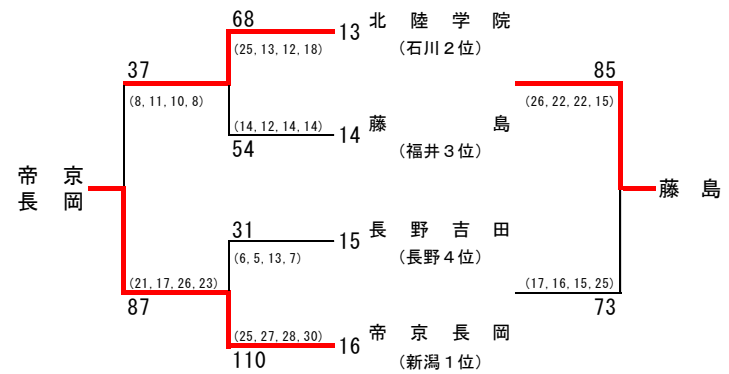

平成 28 年度 第 48 回北信越高等学校新人バスケットボール選手権大会 男子

期日:平成 29 年 1 月 28 日(土)・29 日(日) 会場:ホワイtring 南長野運動公園体育館 篠ノ井高校体育館

1 月 28 日 (土)

[A ブロック]

[C ブロック]

[B ブロック]

[D ブロック]

1 月 29 日 (日)

[1 ~ 4 位]

[9 ~ 12 位]

[5 ~ 8 位]

[13 ~ 16 位]

1 位 : 北 陸 (福 井) 2 位 : 帝 京 長 岡 (新 潟) 3 位 : 金 沢 (石 川) 4 位 : 東 海 大 学 付 属 諏 訪 (長 野)

平成 28 年度 第 48 回北信越高等学校新人バスケットボール選手権大会 女子

日:平成 29 年 1 月 28 日(土)・29 日(日) 会場:ホワイトリング 南長野運動公園体育館 篠ノ井高校体育館

1 月 28 日 (土)

[A ブロック]

[C ブロック]

[B ブロック]

[D ブロック]

1 月 29 日 (日)

[1 ~ 4 位]

[9 ~ 12 位]

[5 ~ 8 位]

[13 ~ 16 位]

1位: 足羽 (福井) 2位: 仁愛女子 (福井) 3位: 東海大学付属諏訪 (長野) 4位: 新潟中央 (新潟)