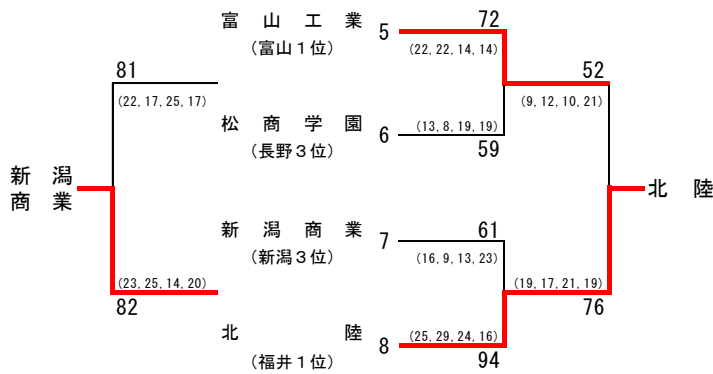

平成 28 年度 第 48 回北信越高等学校新人バスケットボール選手権大会 男子

期日:平成 29 年 1 月 28 日(土)・29 日(日) 会場:ホワイtring 南長野運動公園体育館 篠ノ井高校体育館

1 月 28 日 (土)

[A ブロック]

[C ブロック]

[B ブロック]

[D ブロック]

1 月 29 日 (日)

[1 ~ 4 位]

[9 ~ 12 位]

[5 ~ 8 位]

[13 ~ 16 位]

1 位 : 北 陸 (福 井) 2 位 : 帝 京 長 岡 (新 潟) 3 位 : 金 沢 (石 川) 4 位 : 東 海 大 学 付 属 諏 訪 (長 野)

平成 28 年度 第 48 回北信越高等学校新人バスケットボール選手権大会 女子

日:平成 29 年 1 月 28 日(土)・29 日(日) 会場:ホワイトリング 南長野運動公園体育館 篠ノ井高校体育館

1 月 28 日 (土)

[A ブロック]

[C ブロック]

[B ブロック]

[D ブロック]

1 月 29 日 (日)

[1 ~ 4 位]

[9 ~ 12 位]