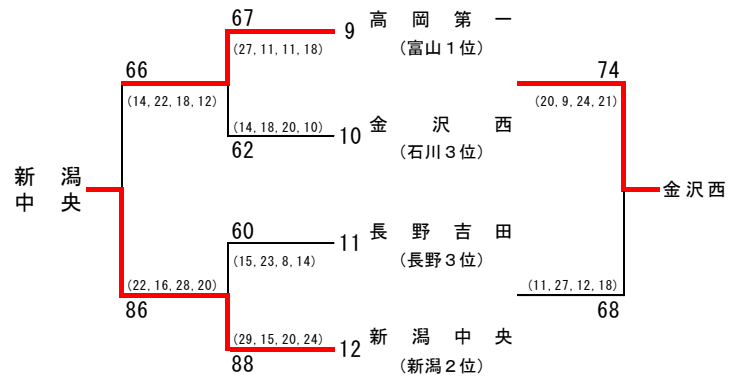

平成 28 年度 第 48 回北信越高等学校新人バスケットボール選手権大会 男子

期日:平成 29 年 1 月 28 日(土)・29 日(日) 会場:ホワイtring 南長野運動公園体育館 篠ノ井高校体育館

1 月 28 日 (土)

[A ブロック]

[C ブロック]

[B ブロック]

[D ブロック]

1 月 29 日 (日)

[1 ~ 4 位]

[9 ~ 12 位]

[5 ~ 8 位]

[13 ~ 16 位]

1 位 : 北 陸 (福 井) 2 位 : 帝 京 長 岡 (新 潟) 3 位 : 金 沢 (石 川) 4 位 : 東 海 大 学 付 属 諏 訪 (長 野)

平成 28 年度 第 48 回北信越高等学校新人バスケットボール選手権大会 女子

日:平成 29 年 1 月 28 日(土)・29 日(日) 会場:ホワイトリング 南長野運動公園体育館 篠ノ井高校体育館

1 月 28 日 (土)

[A ブロック]

[C ブロック]

[B ブロック]

[D ブロック]

1 月 29 日 (日)

[1 ~ 4 位]

[9 ~ 12 位]