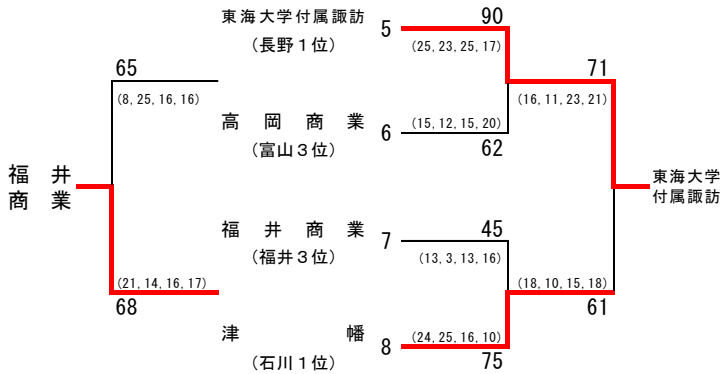

平成 28 年度 第 48 回北信越高等学校新人バスケットボール選手権大会 男子

期日:平成 29 年 1 月 28 日(土)・29 日(日) 会場:ホワイtring 南長野運動公園体育館 篠ノ井高校体育館

1 月 28 日 (土)

[A ブロック]

[C ブロック]

[B ブロック]

[D ブロック]

1 月 29 日 (日)

[1 ~ 4 位]

[9 ~ 12 位]

[5 ~ 8 位]

[13 ~ 16 位]

1 位 : 北 陸 (福 井) 2 位 : 帝 京 長 岡 (新 潟) 3 位 : 金 沢 (石 川) 4 位 : 東 海 大 学 付 属 諏 訪 (長 野)

平成 28 年度 第 48 回北信越高等学校新人バスケットボール選手権大会 女子

日:平成 29 年 1 月 28 日(土)・29 日(日) 会場:ホワイトリング 南長野運動公園体育館 篠ノ井高校体育館

1 月 28 日 (土)

[A ブロック]

[C ブロック]

[B ブロック]

[D ブロック]

1 月 29 日 (日)

[1 ~ 4 位]

[9 ~ 12 位]

[5 ~ 8 位]

[13 ~ 16 位]

1位: 足羽 (福井) 2位: 仁愛女子 (福井) 3位: 東海大学付属諏訪 (長野) 4位: 新潟中央 (新潟)