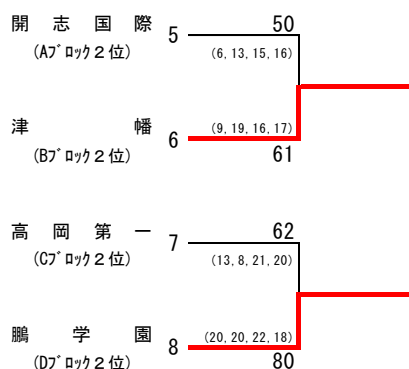

平成 28 年度 第 48 回北信越高等学校新人バスケットボール選手権大会 男子

期日:平成 29 年 1 月 28 日(土)・29 日(日) 会場:ホワイtring 南長野運動公園体育館 篠ノ井高校体育館

1 月 28 日 (土)

[A ブロック]

[C ブロック]

[B ブロック]

[D ブロック]

1 月 29 日 (日)

[1 ~ 4 位]

[9 ~ 12 位]

[5 ~ 8 位]

[13 ~ 16 位]

1 位 : 北 陸 (福 井) 2 位 : 帝 京 長 岡 (新 潟) 3 位 : 金 沢 (石 川) 4 位 : 東 海 大 学 付 属 諏 訪 (長 野)

平成 28 年度 第 48 回北信越高等学校新人バスケットボール選手権大会 女子

日:平成 29 年 1 月 28 日(土)・29 日(日) 会場:ホワイトリング 南長野運動公園体育館 篠ノ井高校体育館

1 月 28 日 (土)

[A ブロック]

[C ブロック]

[B ブロック]

[D ブロック]

1 月 29 日 (日)

[1 ~ 4 位]

[9 ~ 12 位]

[5 ~ 8 位]

[13 ~ 16 位]

1位: 足羽 (福井) 2位: 仁愛女子 (福井) 3位: 東海大学付属諏訪 (長野) 4位: 新潟中央 (新潟)