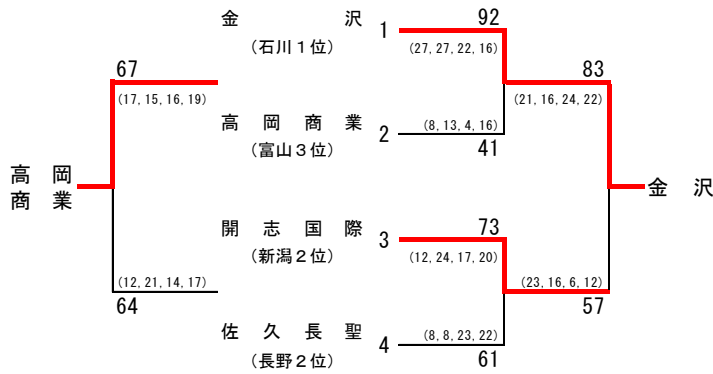

平成 28 年度 第 48 回北信越高等学校新人バスケットボール選手権大会 男子

期日:平成 29 年 1 月 28 日(土)・29 日(日) 会場:ホワイtring 南長野運動公園体育館 篠ノ井高校体育館

1 月 28 日 (土)

[A ブロック]

[C ブロック]

[B ブロック]

[D ブロック]

1 月 29 日 (日)

[1 ~ 4 位]

[9 ~ 12 位]

[5 ~ 8 位]

[13 ~ 16 位]

1 位 : 北 陸 (福 井) 2 位 : 帝 京 長 岡 (新 潟) 3 位 : 金 沢 (石 川) 4 位 : 東 海 大 学 付 属 諏 訪 (長 野)

平成 28 年度 第 48 回北信越高等学校新人バスケットボール選手権大会 女子

日:平成 29 年 1 月 28 日(土)・29 日(日) 会場:ホワイトリング 南長野運動公園体育館 篠ノ井高校体育館

1 月 28 日 (土)

[A ブロック]

[C ブロック]

[B ブロック]

[D ブロック]

1 月 29 日 (日)

[1 ~ 4 位]

[9 ~ 12 位]