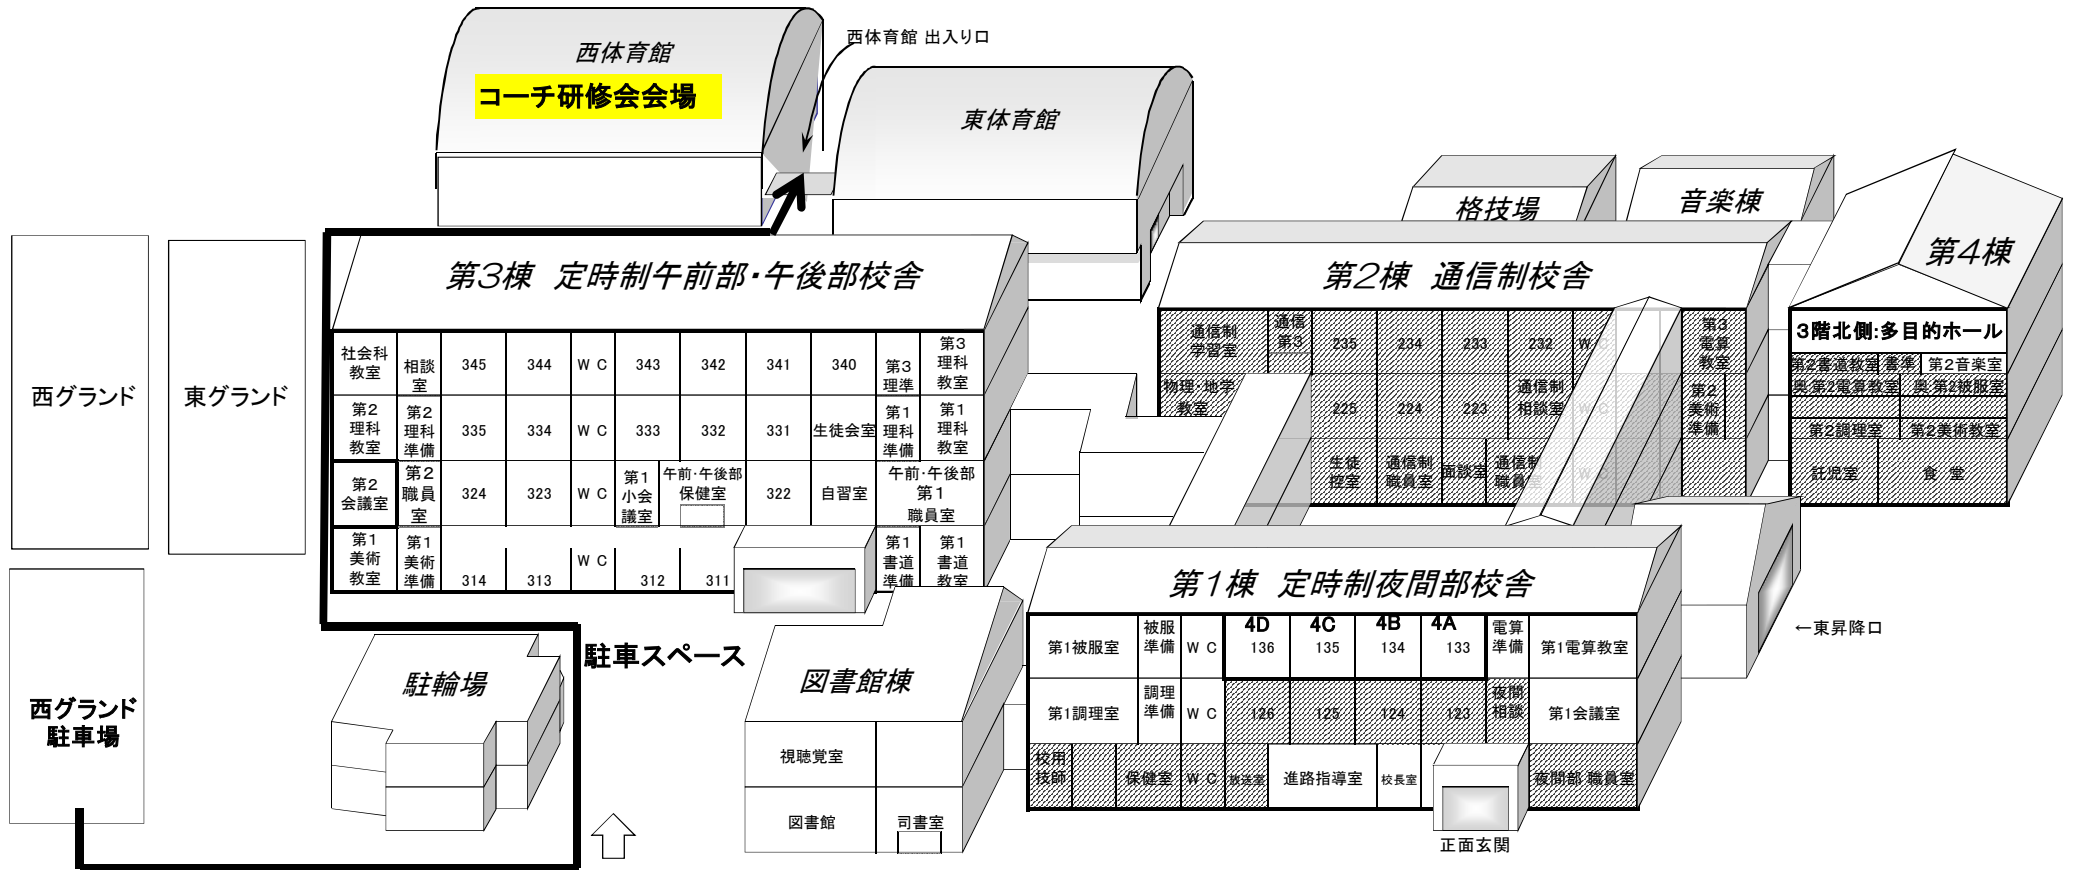

松本筑摩高等学校体育館案内

- ※1、校内にも駐車スペースがありますが、手狭なため、西グラウンド駐車場をご利用ください。体育館横に車4台分のスペースがありますが、絶対に駐車しないでください。
- ※2、体育館までのルートが分かり難いため、上図のルートでお入りください。
- ※3、体育館・トイレ以外の施設は、立ち入り禁止です。
- ※4、路上駐車は絶対におやめください。道幅が狭く、近隣からの苦情となります。