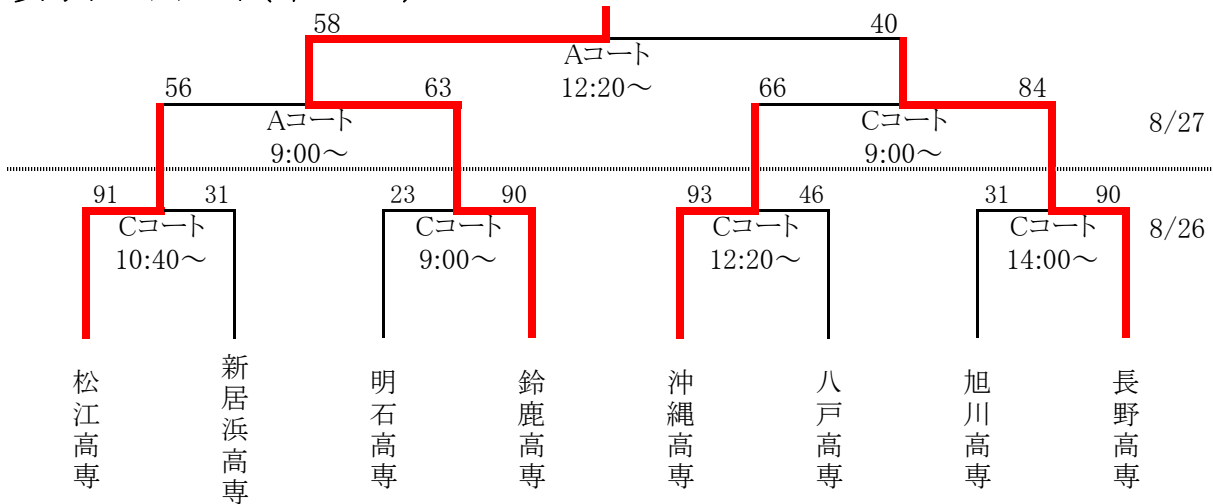

第52回全国高等専門学校体育大会バスケットボール競技 結果(3)

長野市真島総合スポーツアリーナ「ホワイトリング」メインアリーナ
平成29年8月26日・27日

男子決勝トーナメント(8/27)

試合結果詳細

| Aブロック | 準決勝 | Bブロック |
|-------------|--|-----------------|
| 松江高専 (77) | 17 - 14 22 - 15 13 - 14 25 - 14 | 富山高専 射水 (57) |
| Cブロック | 準決勝 | Dブロック |
| 神戸市立高専 (63) | 20 - 15 14 - 29 16 - 18 13 - 12 | 北九州高専 (74) |
| 決勝 | | |
| 松江高専 (61) | 16 - 11 23 - 20 11 - 16 11 - 23 | 北九州高専 (70) |

女子トーナメント(8/26・27)

試合結果詳細

| 準決勝 | |
|-----------|--|
| 松江高専 (56) | 9 - 14 7 - 21 13 - 16 27 - 12 |
| 鈴鹿高専 (63) | |
| 準決勝 | |
| 沖縄高専 (66) | 17 - 19 19 - 21 18 - 15 12 - 29 |
| 長野高専 (84) | |
| 決勝 | |
| 鈴鹿高専 (58) | 22 - 7 20 - 11 4 - 11 12 - 11 |
| 長野高専 (40) | |