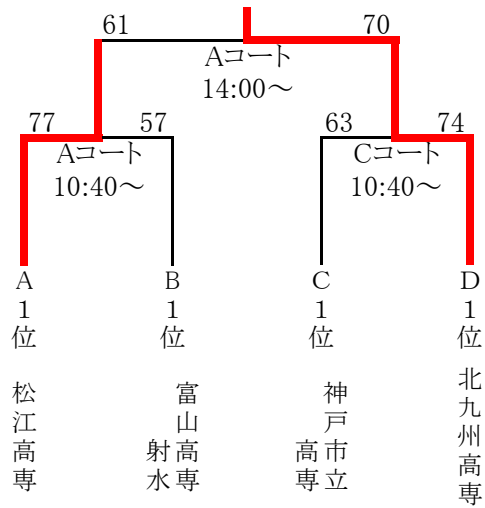

Bブロック

| | 佐世保 | 仙台(名取) | 富山(射水) | 勝／負 | 順 位 |
|--------|-------|--------|--------|-----|-----|
| 佐世保 | | 88－87 | 93－97 | 1－1 | 2 |
| 仙台(名取) | 87－88 | | 75－87 | 0－2 | 3 |
| 富山(射水) | 97－93 | 87－75 | | 2－0 | 1 |

Cブロック

| | 神戸市立 | 高 知 | 長 野 | 勝／負 | 順 位 |
|------|-------|-------|-------|-----|-----|
| 神戸市立 | | 79－65 | 65－62 | 2－0 | 1 |
| 高 知 | 65－79 | | 65－69 | 0－2 | 3 |
| 長 野 | 62－65 | 69－65 | | 1－1 | 2 |

Dブロック

| | 北九州 | 長 岡 | 宇 部 | 勝／負 | 順 位 |
|-----|-------|-------|-------|-----|-----|
| 北九州 | | 69－54 | 67－44 | 2－0 | 1 |
| 長 岡 | 54－69 | | 71－62 | 1－1 | 2 |
| 宇 部 | 44－67 | 62－71 | | 0－2 | 3 |

第52回全国高等専門学校体育大会バスケットボール競技 結果(3)

長野市真島総合スポーツアリーナ「ホワイトリング」メインアリーナ
平成29年8月26日・27日

男子決勝トーナメント(8/27)

試合結果詳細

| Aブロック | 準決勝 | Bブロック |
|-------------|--|-----------------|
| 松江高専 (77) | 17 - 14 22 - 15 13 - 14 25 - 14 | 富山高専 射水 (57) |
| Cブロック | 準決勝 | Dブロック |
| 神戸市立高専 (63) | 20 - 15 14 - 29 16 - 18 13 - 12 | 北九州高専 (74) |
| 決勝 | | |
| 松江高専 (61) | 16 - 11 23 - 20 11 - 16 11 - 23 | 北九州高専 (70) |