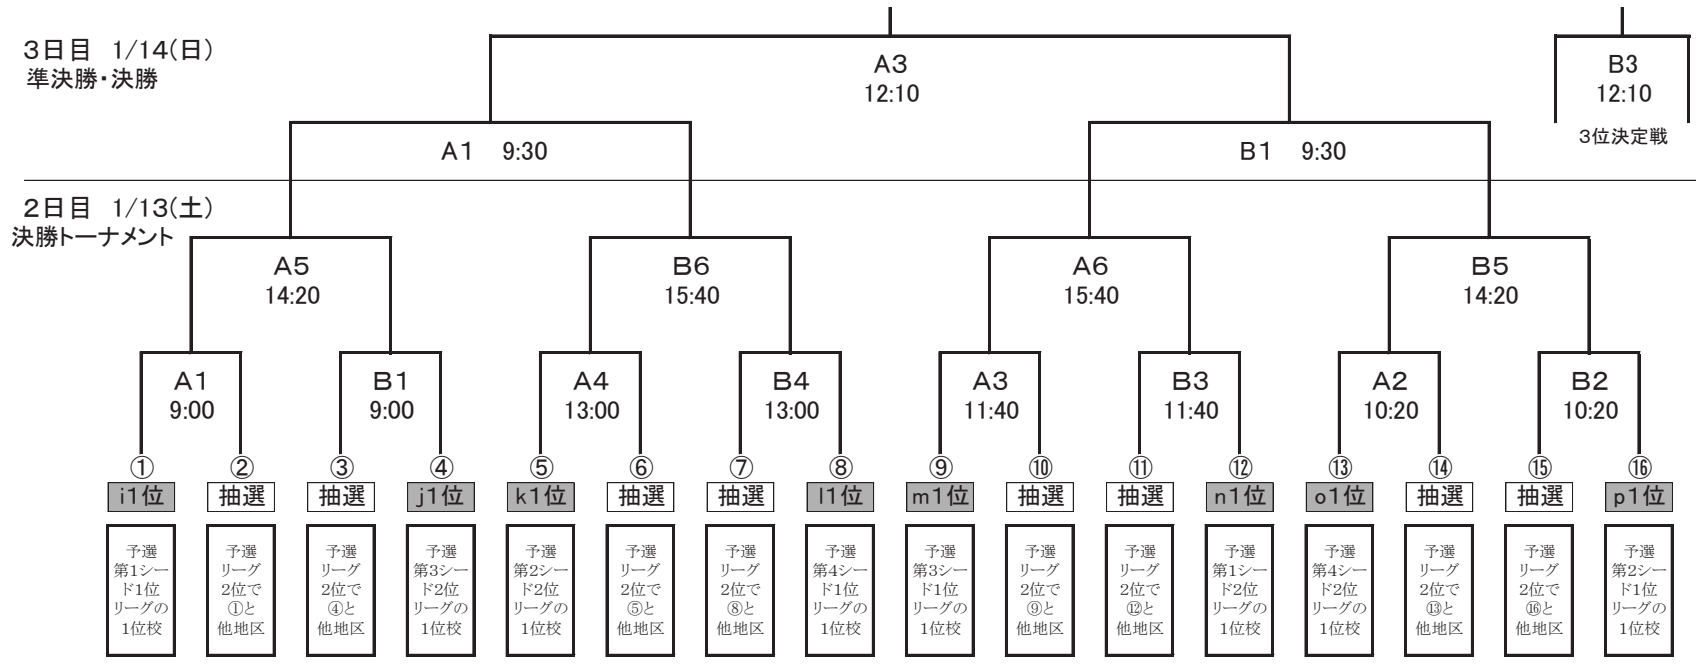

# 第48回長野県中学校新人バスケットボール選手権大会 女子組み合わせ

## 1日目 1/7(日) 予選リーグ

会場

1日目	上田自然運動公園体育館	A・Bコート	東御東部中学校体育館	E・Fコート
2日目	上田自然運動公園体育館	A・Bコート		
3日目	上田自然運動公園体育館	A・Bコート		