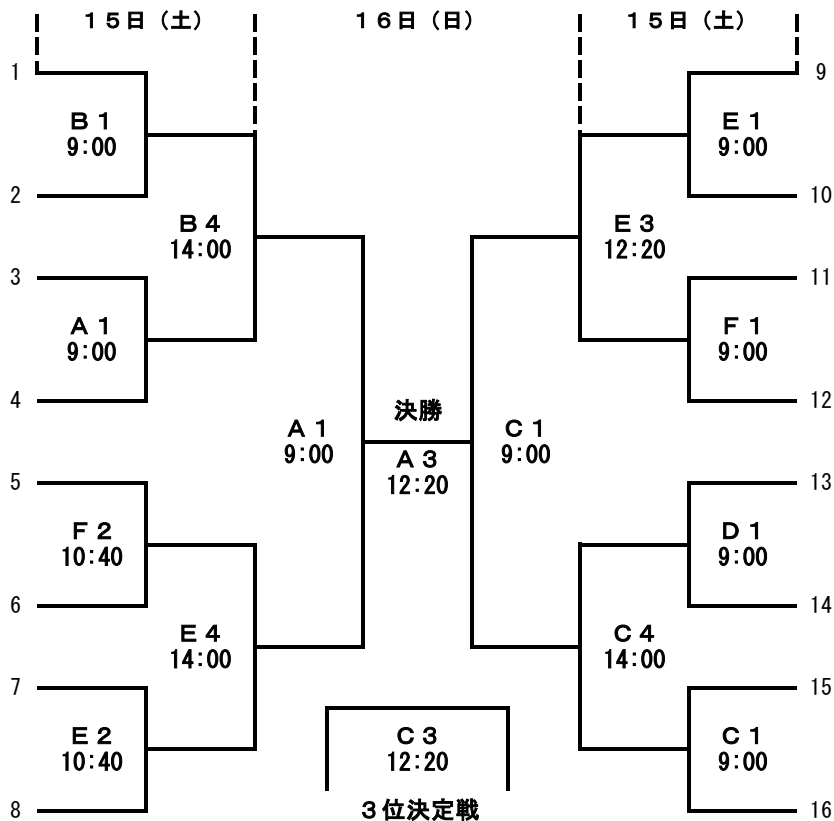

東海大学付属諏訪

(長野県 1位)

金沢西

(石川県 3位)

高岡商業

(富山県 2位)

仁愛女子

(福井県 2位)

津幡

(石川県 2位)

藤島

(福井県 3位)

長野南

(長野県 4位)

開志国際

(新潟県 1位)

A・B・C・Dコート：松本市総合体育館
E・Fコート：松商学園高等学校体育館