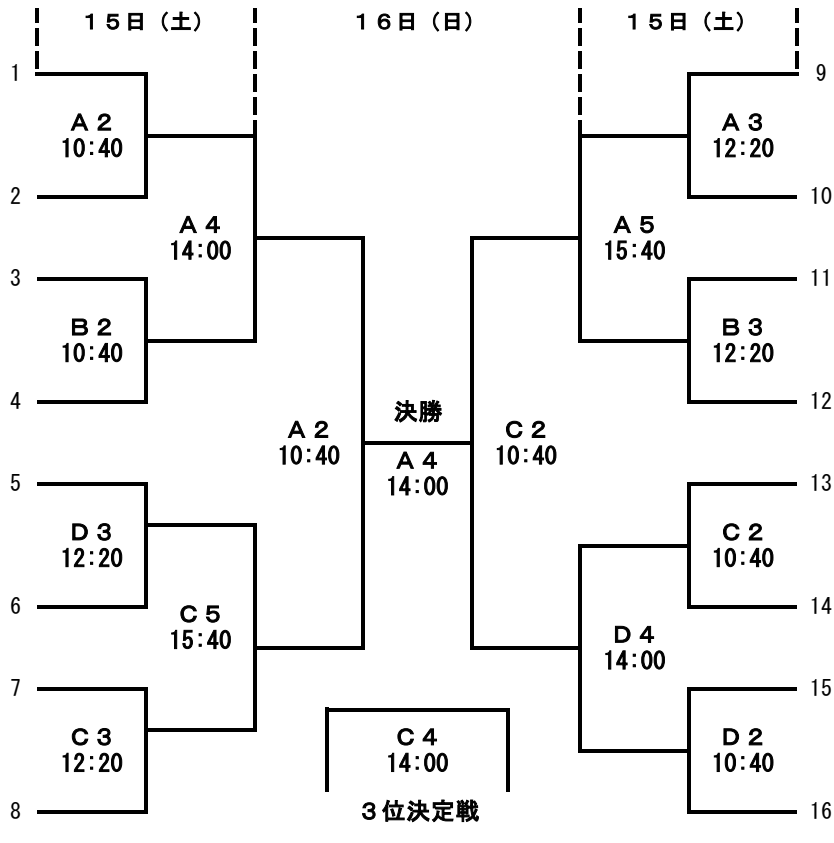

令和元年度北信越高等学校体育大会バスケットボール競技会 第58回北信越高等学校バスケットボール選手権大会

期 日 令和元年6月15日(土) 16日(日)

男子

東海大学付属諏訪

(長野県 1位)

高岡第一

(富山県 3位)

藤島

(福井県 2位)

新潟商業

(新潟県 2位)

富山工業

(富山県 1位)

帝京長岡

(新潟県 3位)

長野市立長野

(長野県 3位)

北陸学院

(石川県 1位)

北陸

(福井県 1位)

金沢学院

(石川県 3位)

高岡商業

(富山県 2位)

佐久長聖

(長野県 2位)

金沢市立工業

(石川県 2位)

高志

(福井県 3位)

松本第一

(長野県 4位)

開志国際

(新潟県 1位)

女子

鵬学園

(石川県 1位)

龍谷富山

(富山県 3位)

長野市立長野

(長野県 2位)

新潟産業大学附属

(新潟県 2位)

高岡第一

(富山県 1位)

岩村田

(長野県 3位)

東京学館新潟

(新潟県 3位)

足羽

(福井県 1位)